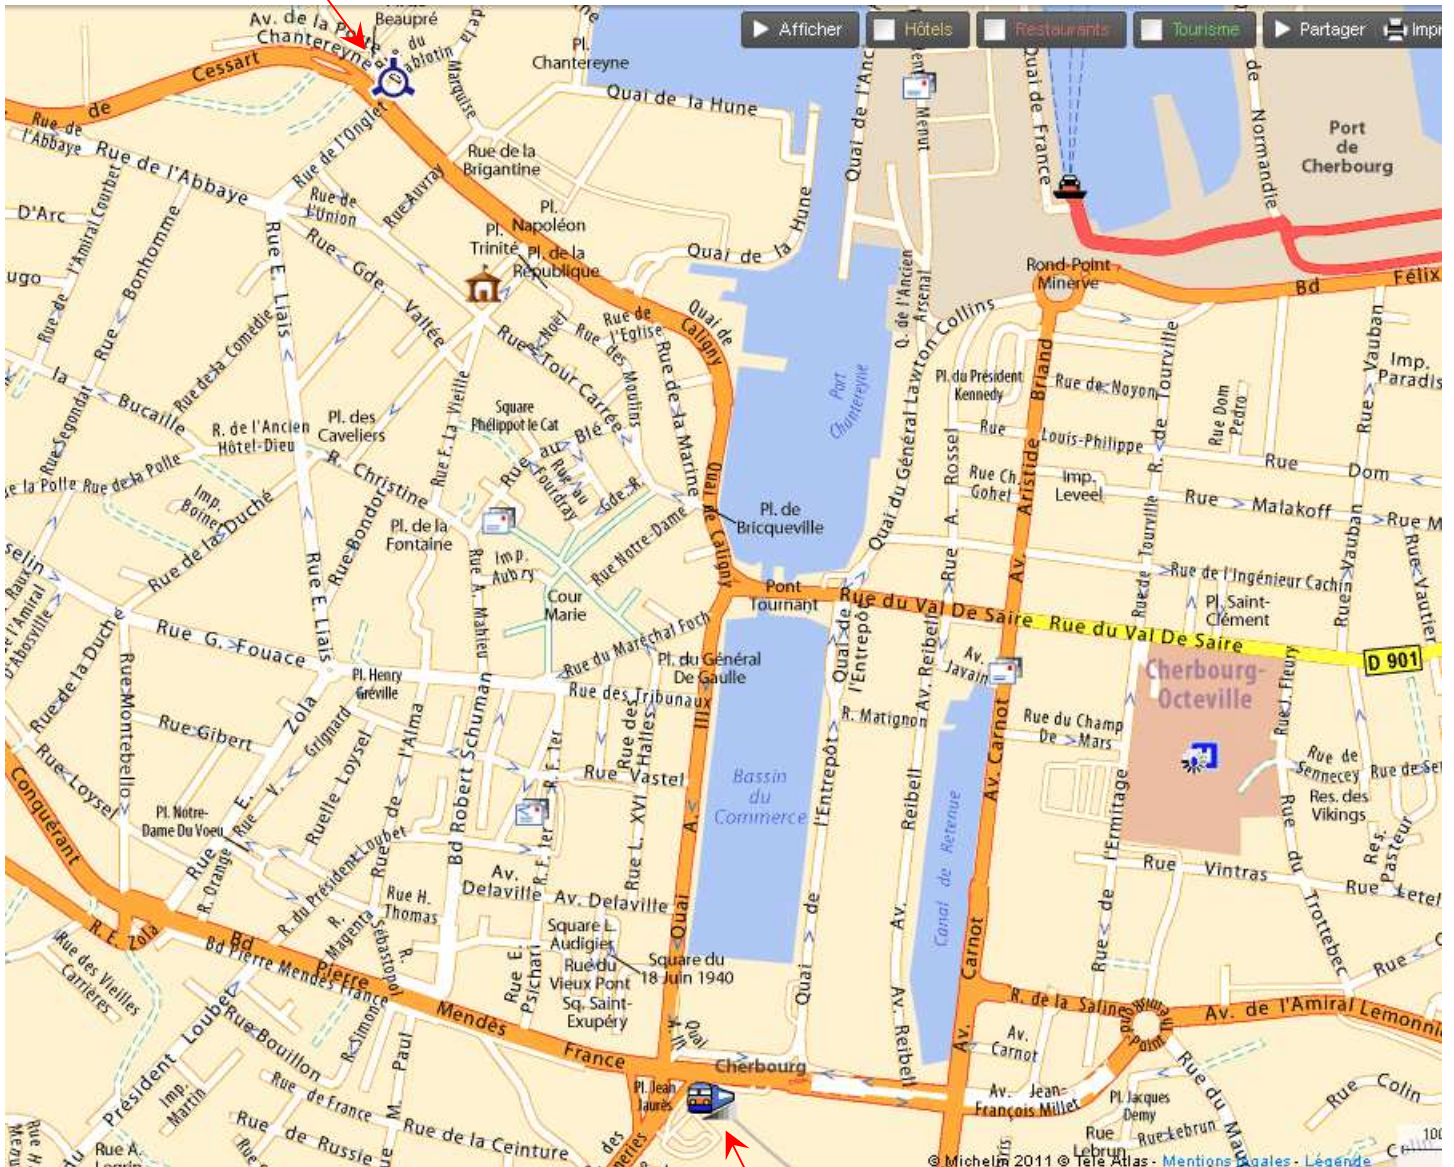

Piscine Chantereyne

Gare SNCF