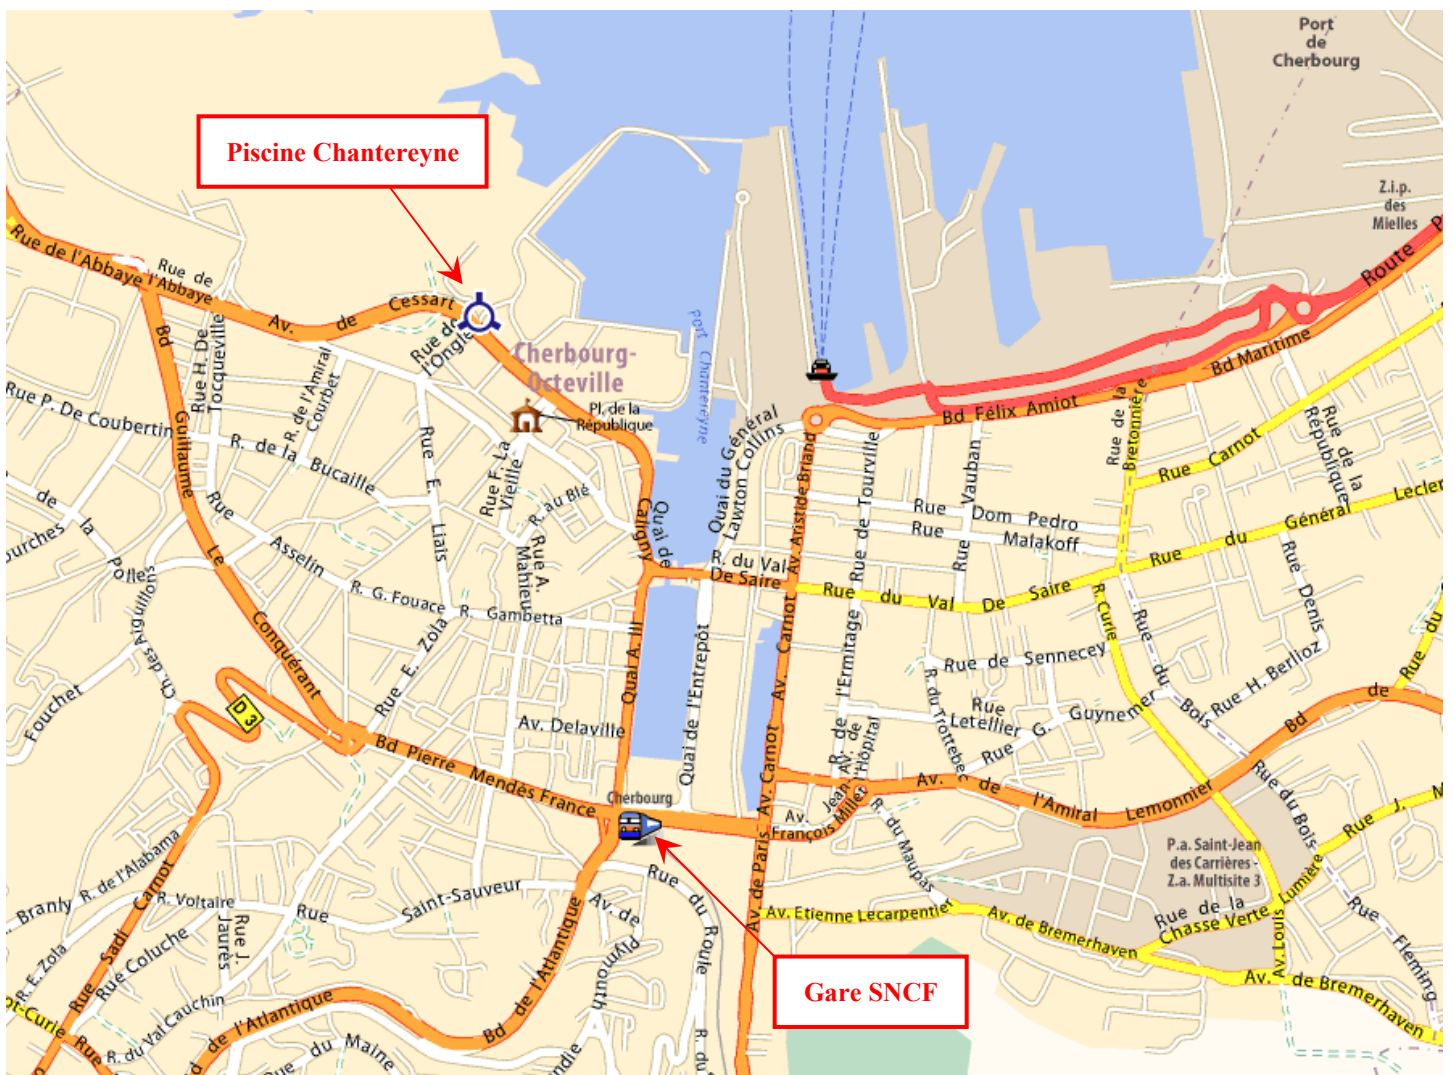

Plan d'accès pour se rendre :  
**Piscine de Chantereyne**  
**à Cherbourg-Octeville (50)**

**Piscine Chantereyne**  
**rue du Diablotin**  
**50100 CHERBOURG**  
**Tél : 02 33 53 18 42**  
(proposé par Viamichelin)

Piscine Chantereyne

Gare SNCF